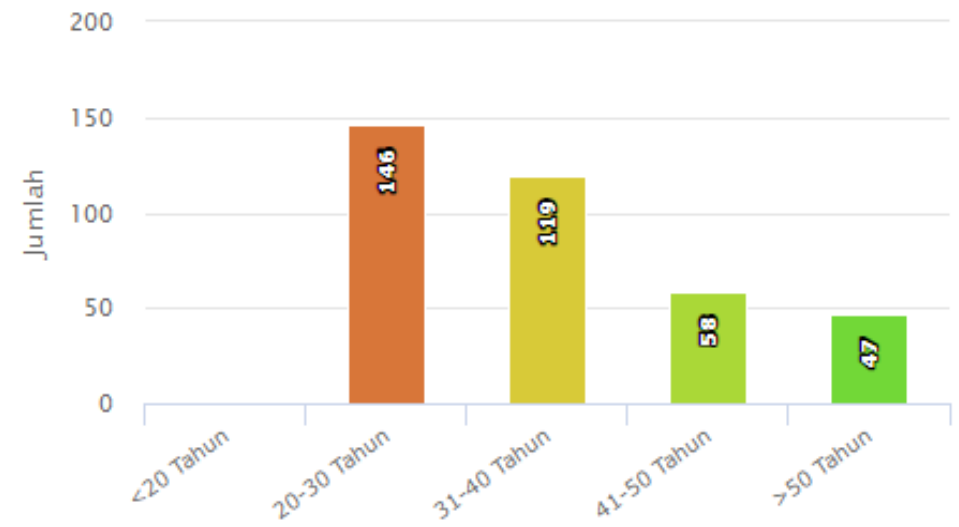

PEGAWAI BADAN LITBANG PERHUBUNGAN

Total Pegawai

230

145

🕒 Masa Kerja

Komposisi pegawai berdasarkan masa kerja

🕒 Kelompok Usia

Komposisi pegawai berdasarkan kelompok usia

★ Tingkat Golongan

Komposisi pegawai berdasarkan golongan

🎓 Tingkat Pendidikan

Komposisi pegawai berdasarkan tingkat pendidikan akhir