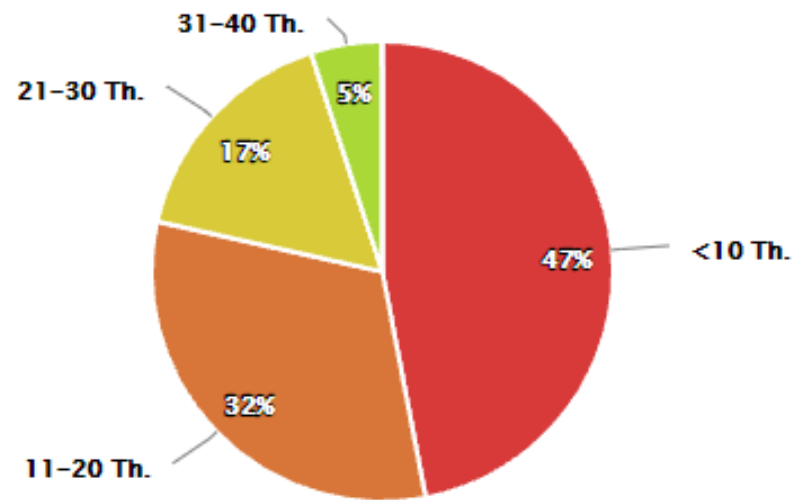

PEGAWAI BADAN LITBANG PERHUBUNGAN

Total Pegawai

230

145

🕒 Masa Kerja

Komposisi pegawai berdasarkan masa kerja

🕒 Kelompok Usia

Komposisi pegawai berdasarkan kelompok usia

★ Tingkat Golongan

Komposisi pegawai berdasarkan golongan

🎓 Tingkat Pendidikan

Komposisi pegawai berdasarkan tingkat pendidikan akhir