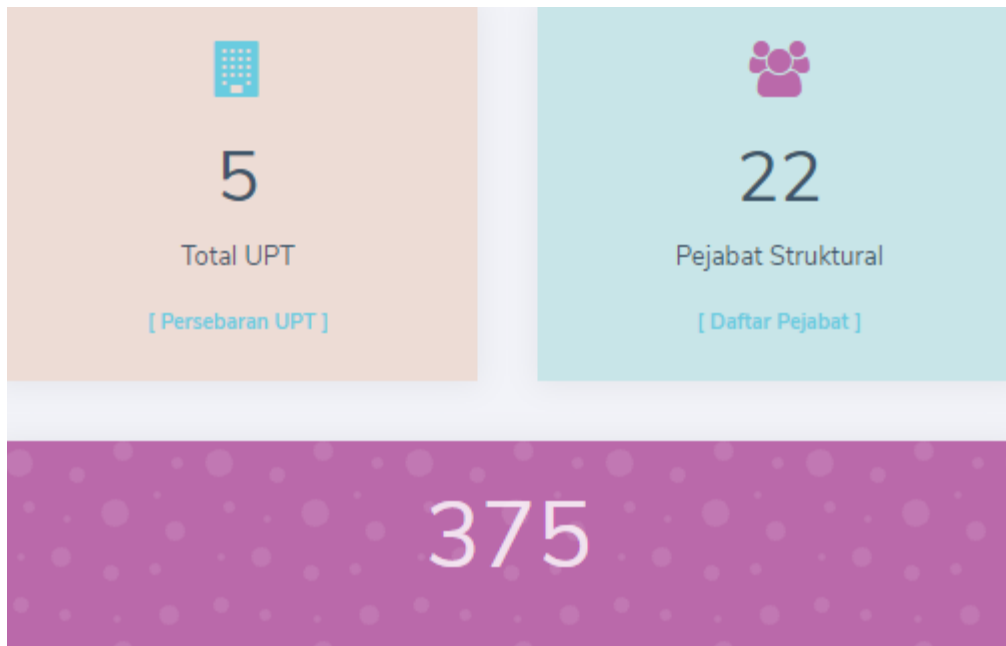

PEGAWAI BADAN LITBANG PERHUBUNGAN

Total Pegawai

230

145

🕒 Masa Kerja

Komposisi pegawai berdasarkan masa kerja

🕒 Kelompok Usia

Komposisi pegawai berdasarkan kelompok usia