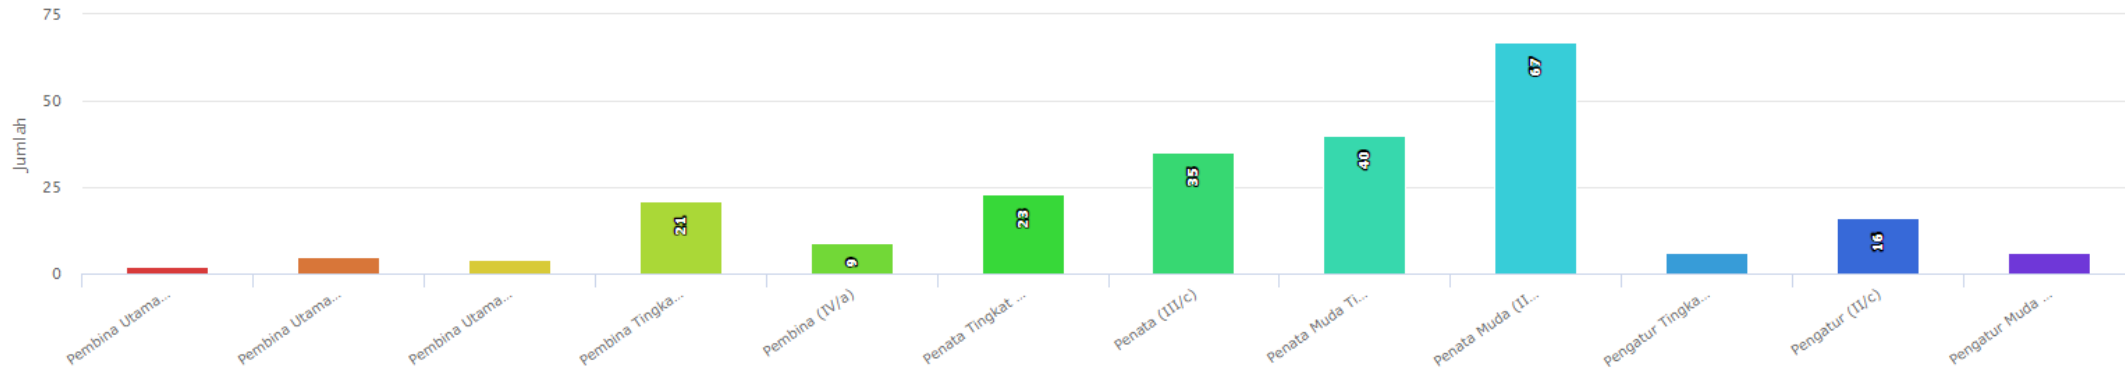

PEGAWAI BADAN LITBANG PERHUBUNGAN

Total Pegawai

230

145

🕒 Masa Kerja

Komposisi pegawai berdasarkan masa kerja

🕒 Kelompok Usia

Komposisi pegawai berdasarkan kelompok usia

★ Tingkat Golongan

Komposisi pegawai berdasarkan golongan

🎓 Tingkat Pendidikan

Komposisi pegawai berdasarkan tingkat pendidikan akhir