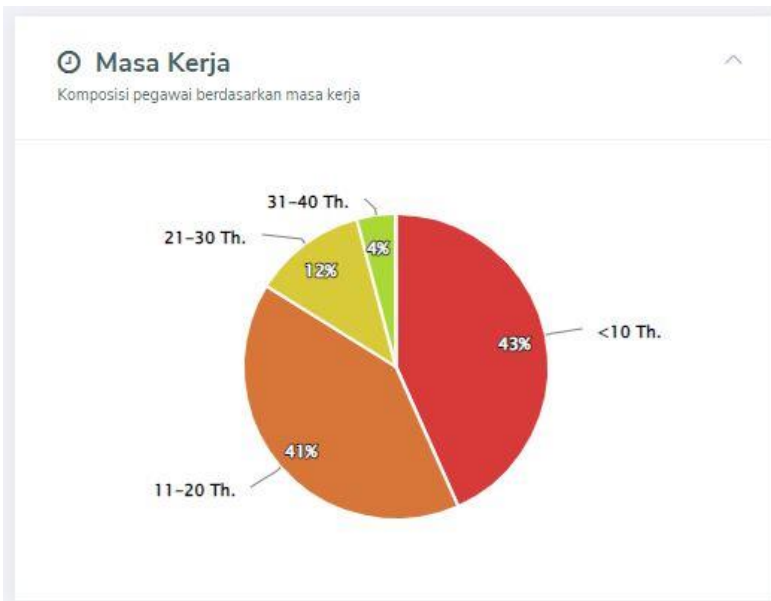

5

Total UPT

[Persebaran UPT]

18

Pejabat Struktural

[Daftar Pejabat]

360

Total Pegawai

220

140

Tingkat Pendidikan

Komposisi pegawai berdasarkan tingkat pendidikan akhir

Tingkat Golongan

Komposisi pegawai berdasarkan golongan