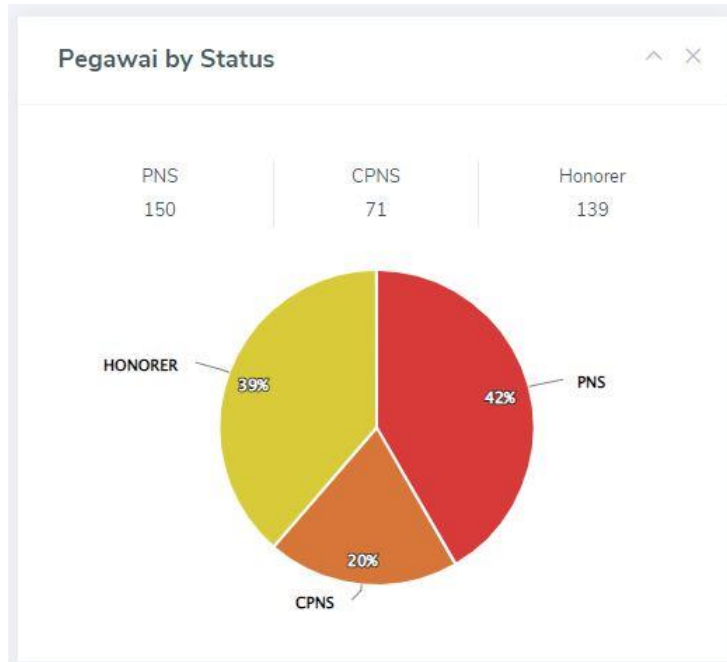

5

Total UPT

[Persebaran UPT]

18

Pejabat Struktural

[Daftar Pejabat]

360

Total Pegawai

220

140

Tingkat Pendidikan

Komposisi pegawai berdasarkan tingkat pendidikan akhir

Tingkat Golongan

Komposisi pegawai berdasarkan golongan